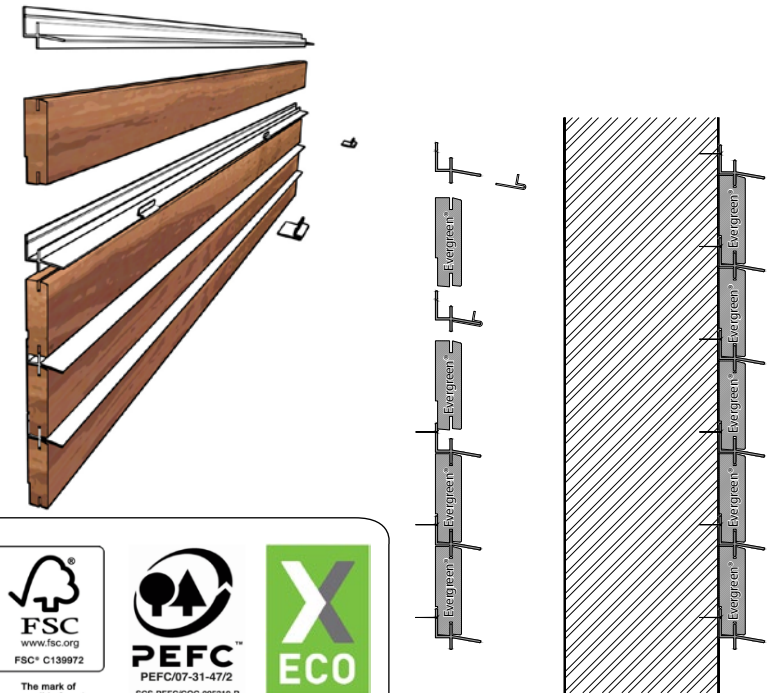

The mark of responsible forestry

SCS-PEFCOC-005219-R

ECO – DUURZAAM – CIRCULAIR

Recupereerbare houten profielen

Aluminium profielen: 80% komt uit gerecycleerd materiaal

FSC®/PEFC - gelabelde houtsoorten

ÉCOLOGIQUE - DURABLE - CIRCULAIRE

Profilés en bois récupérables

Profilés en aluminium: 80% des profilés sont fabriqués à

base de matières recyclées

Essences de bois certifiées FSC®/PEFC