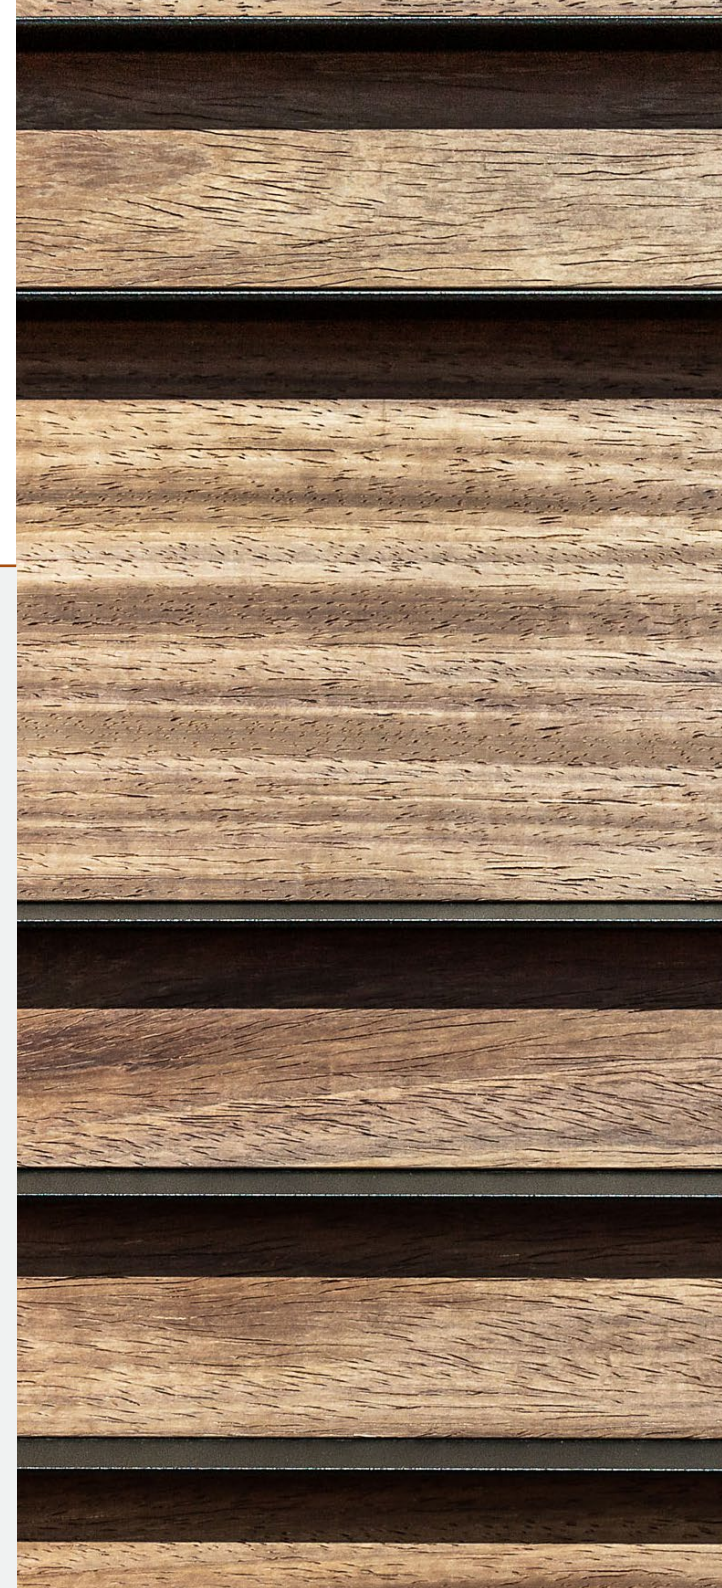

OP UW PROJECT GESCHREVEN

- 4 houtsoorten
  (Accoya® FSC®, W.R Ceder gevingerlast 100% PEFC, Thermogemodificeerd Grenen 100% PEFC, Padoek FSC® op aanvraag)
- Personalisatie van de gevel
- Horizontaal te variëren houtstructuur
- Voor binnen en buiten
- Gevelbekleding vol leven

ECO – DUURZAAM - CIRCULAIR

Gebruik de handige webtool voor het maken van ad randomnessimulaties van een Evergreen® gevel en krijg onmiddellijk een gevelaanzicht en een indicatieve kostprijsberekening. www.outdoorwoodconcepts.be

Les atouts d'Evergreen®

SYSTÈME INNOVATEUR

- Design esthétique
- Plus-value architecturale
- Système de montage unique et breveté
- Ni clous ni vis dans le bois
- Fourni comme système complet
- Facile à monter
- Profilés en aluminium avec traitement Qualicoat Seaside

LA SOLUTION IDÉALE POUR VOTRE PROJET

- 4 essences de bois
  (Accoya® FSC®, W.R Cèdre abouté 100 % PEFC, pin modifié thermiquement 100 % PEFC, Padouk FSC® sur demande)
- Personnalisation de la façade
- Structure du bois variable horizontalement
- Pour l'intérieur et l'extérieur
- Bardage vivant

ÉCOLOGIQUE - DURABLE - CIRCULAIRE

Utilisez l'outil en ligne très pratique pour réaliser des simulations aléatoires d'une façade Evergreen® et recevez immédiatement une impression de votre façade et un calcul indicatif du prix. www.outdoorwoodconcepts.be