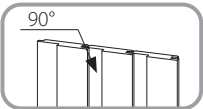

- Leverbaar met FSC<sup>®</sup> certificaat •
- 21x85mm (nuttig dekkende maat)

**ThermoWood<sup>®</sup> I/A**

- Leverbaar met PEFC<sup>®</sup> certificaat •
- 21x85mm (nuttig dekkende maat)

**Afrormosia**

- 21x85mm (nuttig dekkende maat)

**W.R. Ceder**

- 21x85mm (nuttig dekkende maat)

- op bestelling

**Variaties**

**"h"[age]-90°**  
verticale plaatsing  
zonder verborgen  
ventilatie

**"h"[age]-02**  
horizontale plaatsing