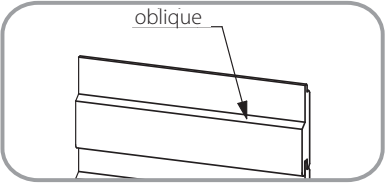

Fixation invisible

Modèle déposé et marque enregistrée

"h"[age]® (pose horizontale)

est proposé en:

Padouk d'Afrique

- Disponible avec certificat FSC®
- 21x85mm (recouvrement utile)

ThermoWood® I/A

- Disponible avec certificat PEFC®
- 21x85mm (recouvrement utile)

Afrormosia

- 21x85mm (recouvrement utile)

W.R. Cèdre

- 21x85mm (recouvrement utile)

• sur commande

Variations

"h"[age]®-90°

pose verticale
sans ventilation masquée

"h"[age]®-02

pose horizontale

"h"[age]®-02-90°

pose verticale
sans ventilation masquée