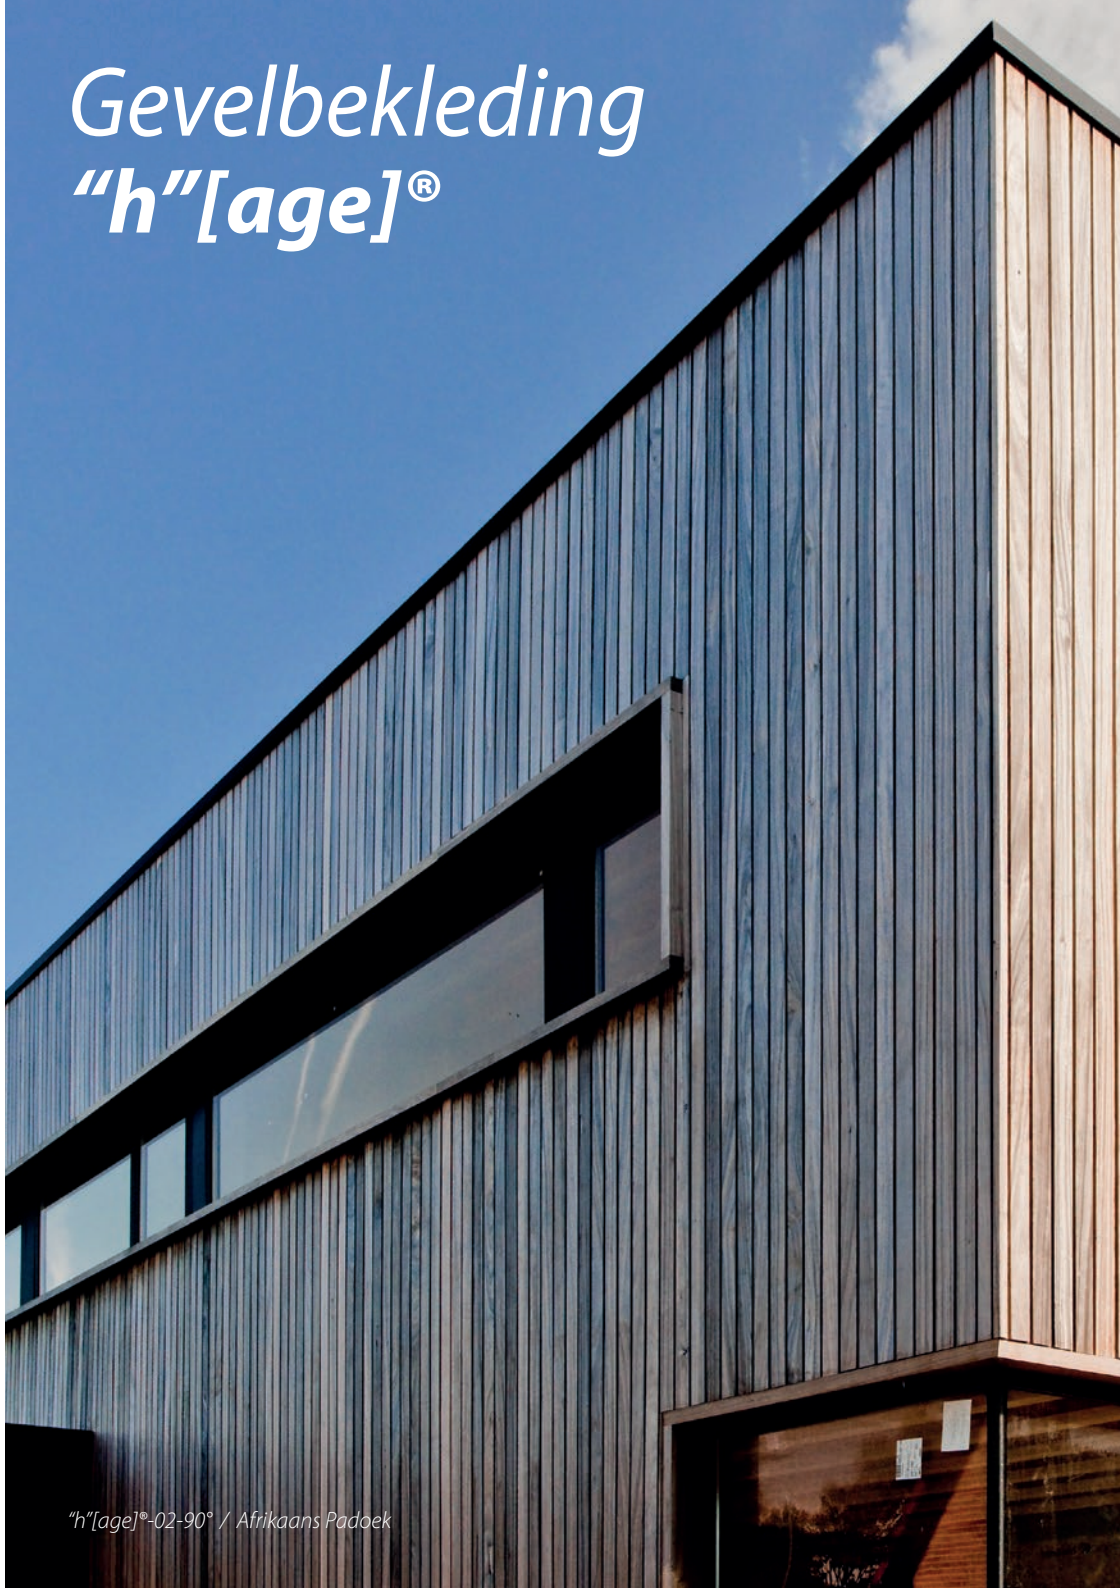

Gevelbekleding "h"[age]®

"h"[age]-02-90° / Afrikaans Padoek