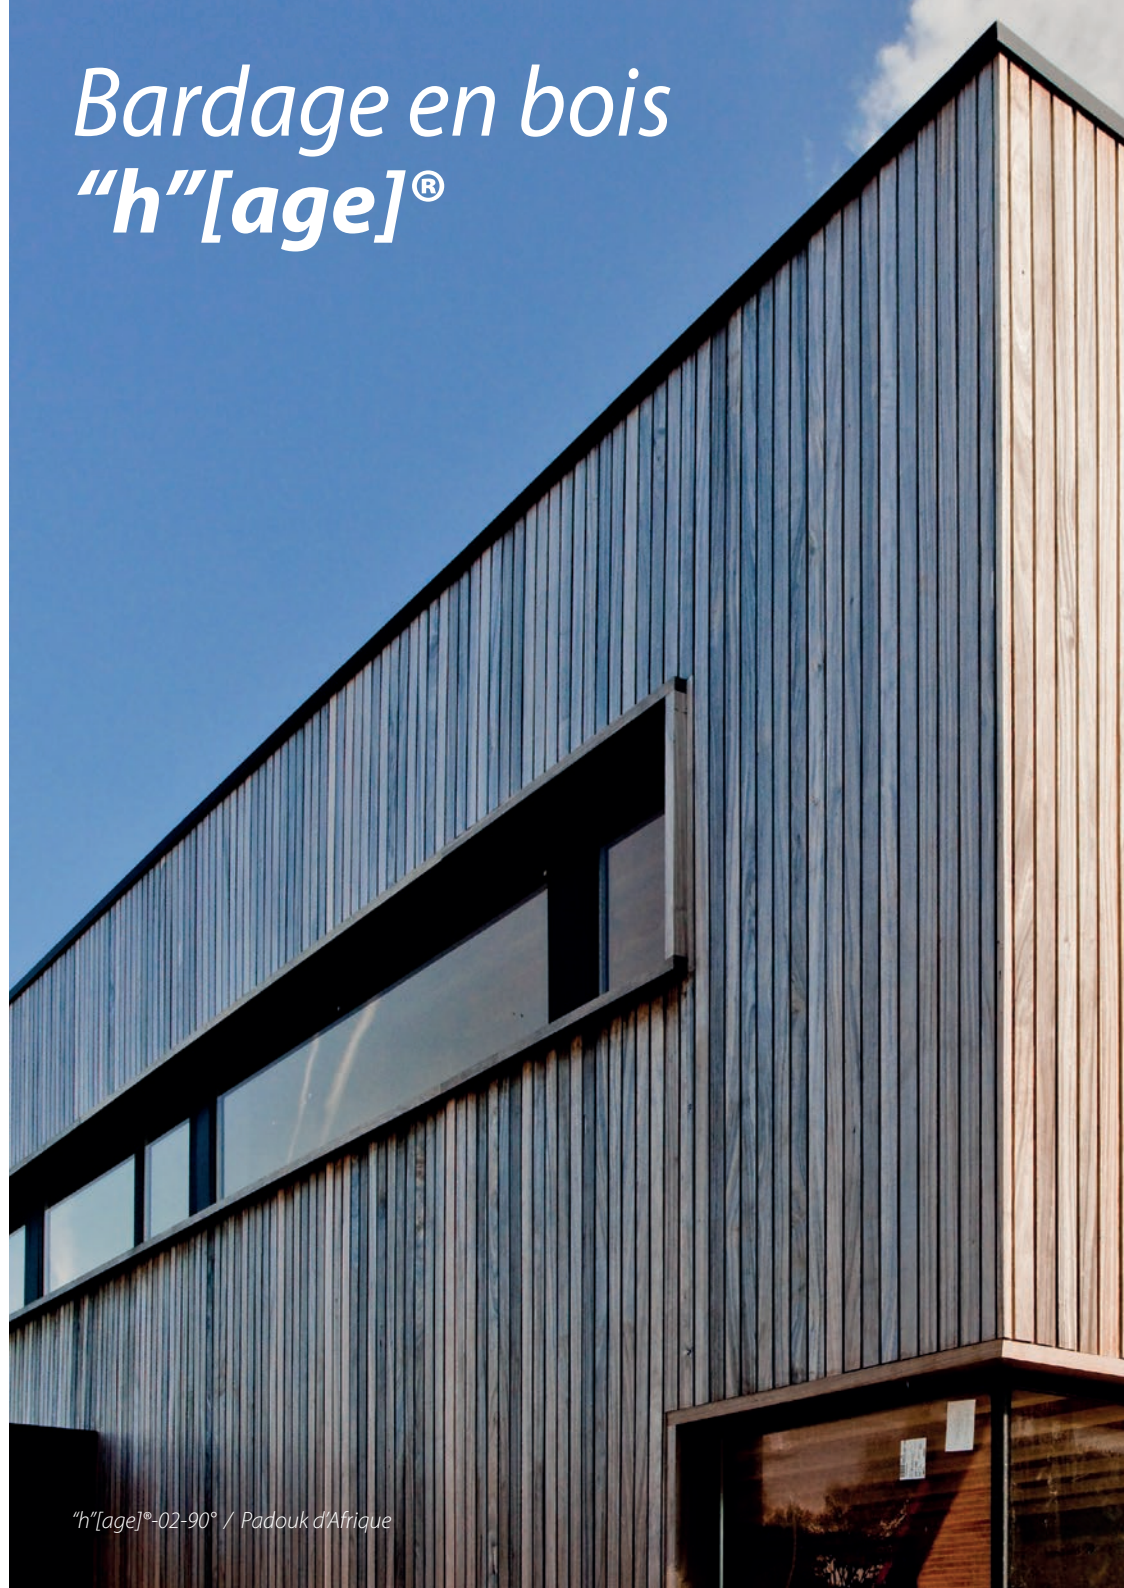

Bardage en bois "h"[age]®

"h"[age]®-02-90° / Padouk d'Afrique