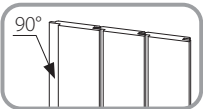

- Leverbaar met FSC<sup>®</sup> certificaat •
- 21x85mm (nuttig dekkende maat)

**ThermoWood<sup>®</sup> I/A**

- Leverbaar met PEFC<sup>®</sup> certificaat •
- 21x85mm (nuttig dekkende maat)

**Afrormosia**

- 21x85mm (nuttig dekkende maat)

**W.R. Ceder**

- 21x85mm (nuttig dekkende maat)

- op bestelling

**Variaties**

**"h"[age]-90°**  
verticale plaatsing  
zonder verborgen  
ventilatie

**"h"[age]-02**  
horizontale plaatsing

**"h"[age]-02-90°**  
verticale plaatsing  
zonder verborgen  
ventilatie