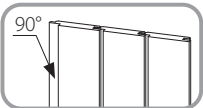

**W.R. Cèdre**

- 21x85mm (recouvrement utile)

• sur commande

**Variations**

**"h"[age]**®-90°

pose verticale  
sans ventilation masquée

**"h"[age]**®-02

pose horizontale

**"h"[age]**®-02-90°

pose verticale  
sans ventilation masquée