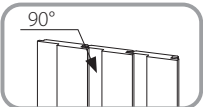

**Padouk d'Afrique**

- Disponible avec certificat FSC®
- 21x85mm (recouvrement utile)

**ThermoWood® I/A**

- Disponible avec certificat PEFC®
- 21x85mm (recouvrement utile)

**Afrormosia**

- 21x85mm (recouvrement utile)

**W.R. Cèdre**

- 21x85mm (recouvrement utile)

• sur commande

**Variations**

**"h"[age]**®-90°

pose verticale  
sans ventilation masquée

**"h"[age]**®-02

pose horizontale