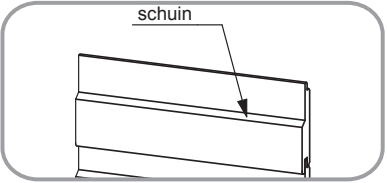

Onzichtbare bevestiging

Gedeponeerd model en geregistreerd handelsmerk

"h"[age]® (horizontale plaatsing)
wordt aangeboden in:

Afrikaans Padoek

- Leverbaar met FSC® certificaat •
- 21x85mm (nuttig dekkende maat)

ThermoWood® I/A

- Leverbaar met PEFC® certificaat •
- 21x85mm (nuttig dekkende maat)

Afrormosia

- 21x85mm (nuttig dekkende maat)

W.R. Ceder

- 21x85mm (nuttig dekkende maat)

- op bestelling

Variaties

"h"[age]-90°
verticale plaatsing
zonder verborgen
ventilatie

"h"[age]-02
horizontale plaatsing

"h"[age]-02-90°
verticale plaatsing
zonder verborgen
ventilatie