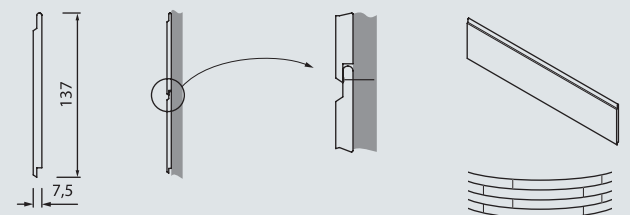

BUIGBAAR • FLEXIBLE

In Ceder Clears - lengtes >365cm (gevingerlast).
Toepassing: uitbekleding van erkers en gebogen oppervlakten.

En Red Cedar qualité Clears longueurs > 3m65.
Application: pour des surfaces courbées.

uw verdeler - votre distributeur

Eigentijdse oplossingen in hout voor buiten
Solutions contemporaines en bois pour l'extérieur
info@outdoorwoodconcepts.be - www.outdoorwoodconcepts.be