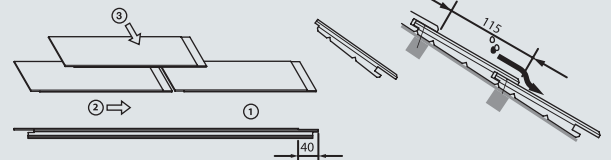

In Ceder Clears
lengtes 95 - 125 - 155cm volgens voorraadbeschikbaarheid.
dakhelling min. 25° - onderdak noodzakelijk
En Red Cedar qualité Clears
longueurs 95 - 125 - 155cm selon disponibilité.
pente du toit min. 25° - sous toiture nécessaire

- **Logia G004**