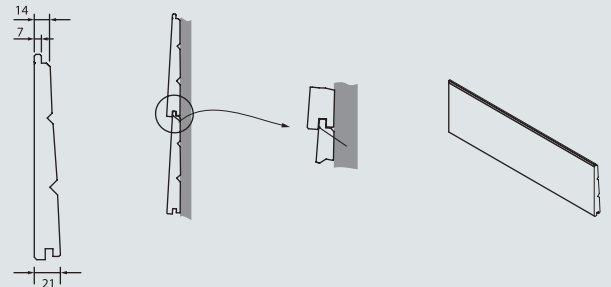

In Ceder eerste keus - lengtes 185cm,
95 - 125 - 155 - 215cm volgens voorraadbeschikbaarheid.

En Red Cedar première qualité - longueurs 1m85,
95 - 125 - 155 - 215cm selon disponibilité.

- DAKBEDEKKING **D001 NIEUW!**
  COUVERTURE DE TOIT **D001 NOUVEAU!**