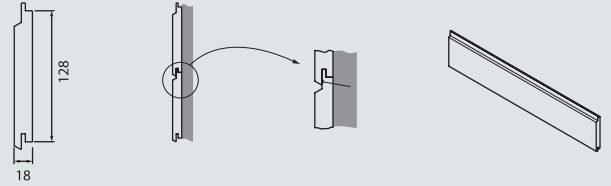

STANDAARDPRODUCTIE • PRODUCTION STANDARD

Andere houtsoorten of profielingen mogelijk.
Autres essences et profilés sur demande.

- GEVELBEKLEDING **Profiel G001** - 4 zijden tand-groef
  BARDAGE **Profil G001** - 4 face rainage-bouvetage

In Ceder Clears - lengtes 185cm,
95 - 125 - 155 - 215cm volgens voorraadbeschikbaarheid.
Lariks lengte 185cm en + volgens voorraadbeschikbaarheid.

En Red Cedar qualité Clears - longueurs 1m85,
95 - 125 - 155 - 215cm selon disponibilité.
En Mélèze longueurs 185cm et + selon disponibilité.

- GEVELBEKLEDING **Bevelprofiel G002** - 4 zijden tand-groef
  BARDAGE **Profil G002** - 4 face rainage-bouvetage